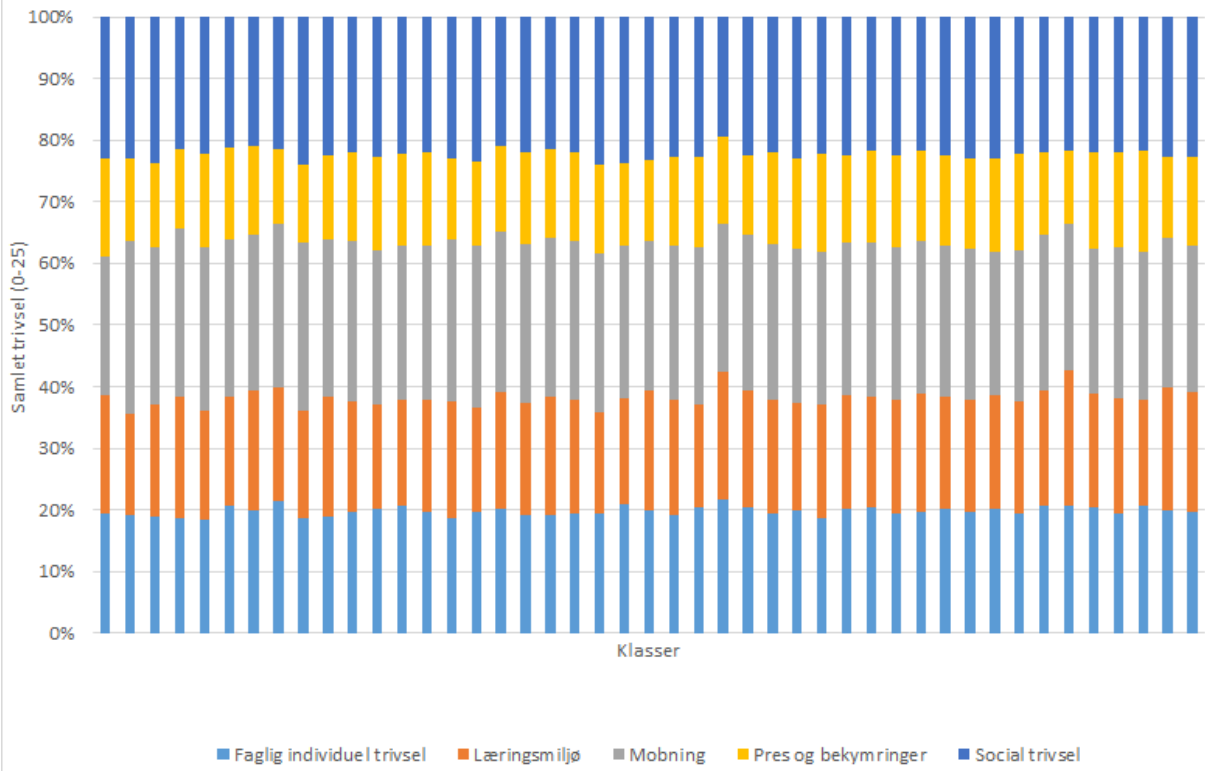

Procentvis fordeling