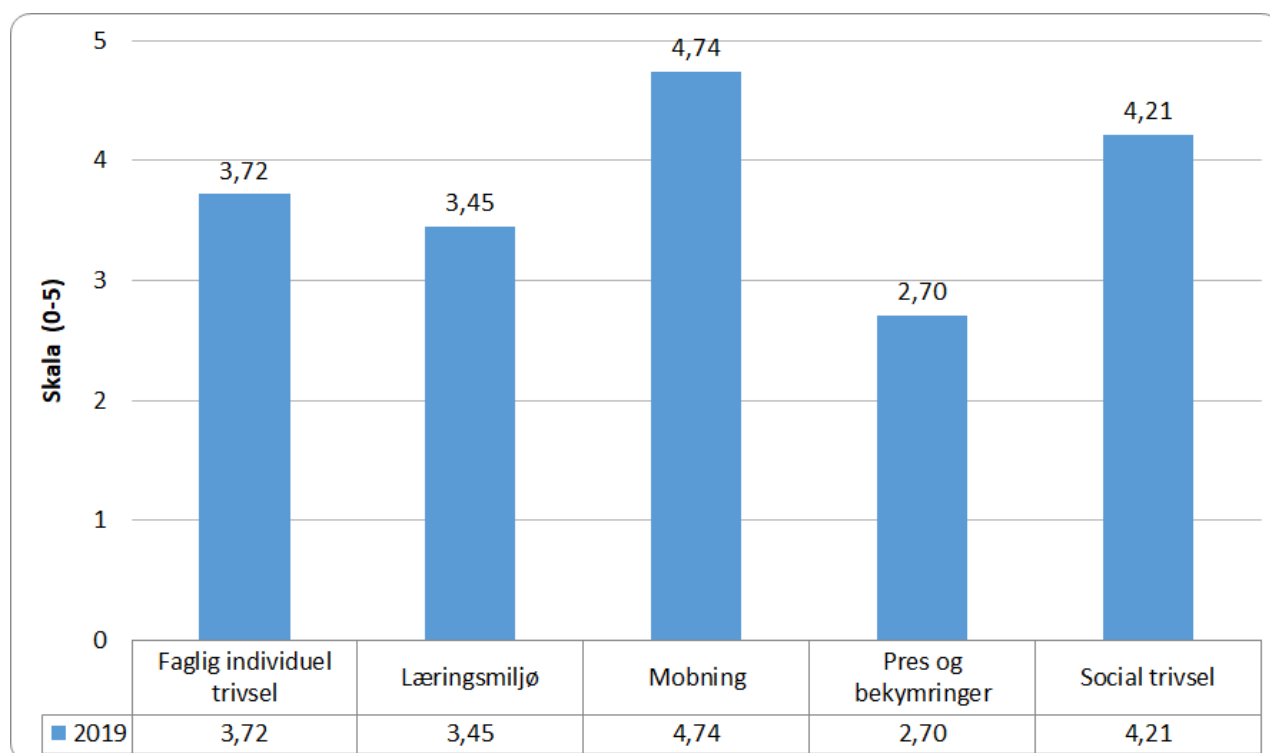

ETU 2019-2020 - sammenfatning

I alt har 946 elever besvaret ETU. Dette svarer til 78 % af skolens elever pr. 1/4-2020. I seks klasser er der ingen elever, der har besvaret ETU. Vi henviser endvidere til "Gefion i tal" samt "Opfølgingsplan" for året.

Overordnet trivsel

En sammenligning med ETU 2018 kan ses nedenfor

Her ses klasserne sorteret efter den samlede totale trivsel (summen af de fem kategorier).

Klasserne fordeler sig fra en score på 16,89 til 20,67. Gennemsnittet er 18,82.