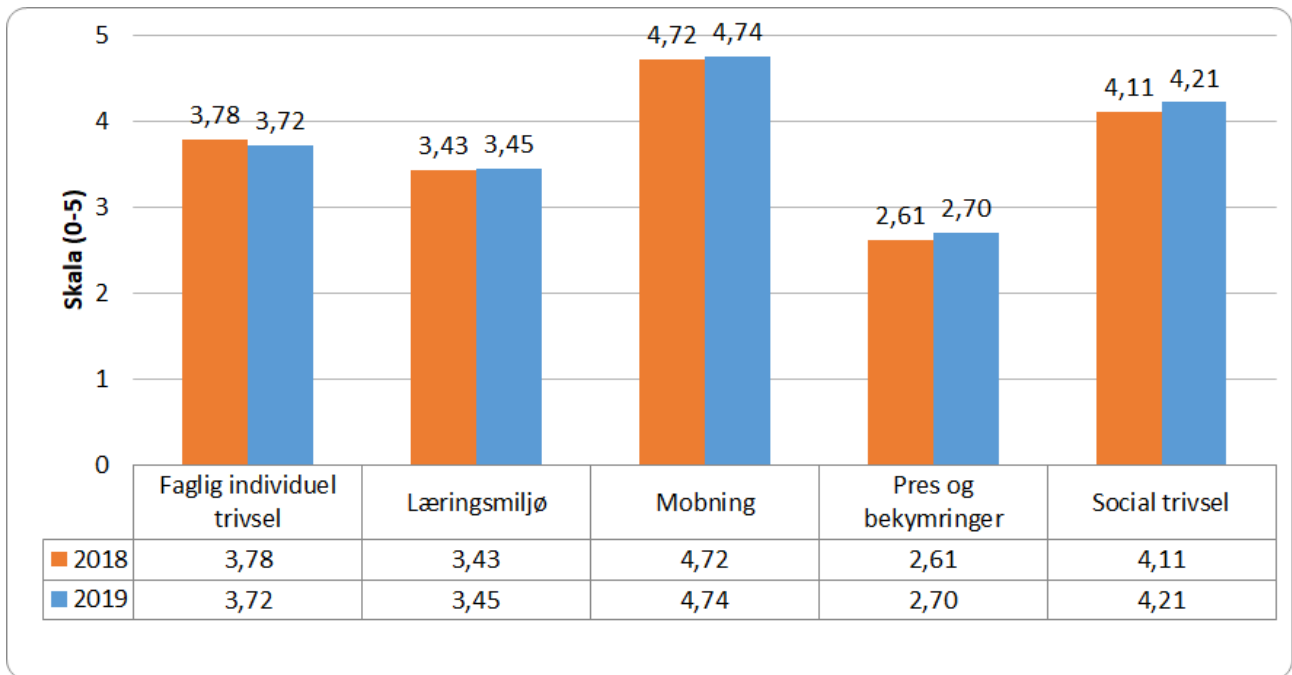

ETU 2019-2020 - sammenfatning

I alt har 946 elever besvaret ETU. Dette svarer til 78 % af skolens elever pr. 1/4-2020. I seks klasser er der ingen elever, der har besvaret ETU. Vi henviser endvidere til "Gefion i tal" samt "Opfølgingsplan" for året.

Overordnet trivsel

En sammenligning med ETU 2018 kan ses nedenfor

Her ses klasserne sorteret efter den samlede totale trivsel (summen af de fem kategorier).

Klasserne fordeler sig fra en score på 16,89 til 20,67. Gennemsnittet er 18,82.