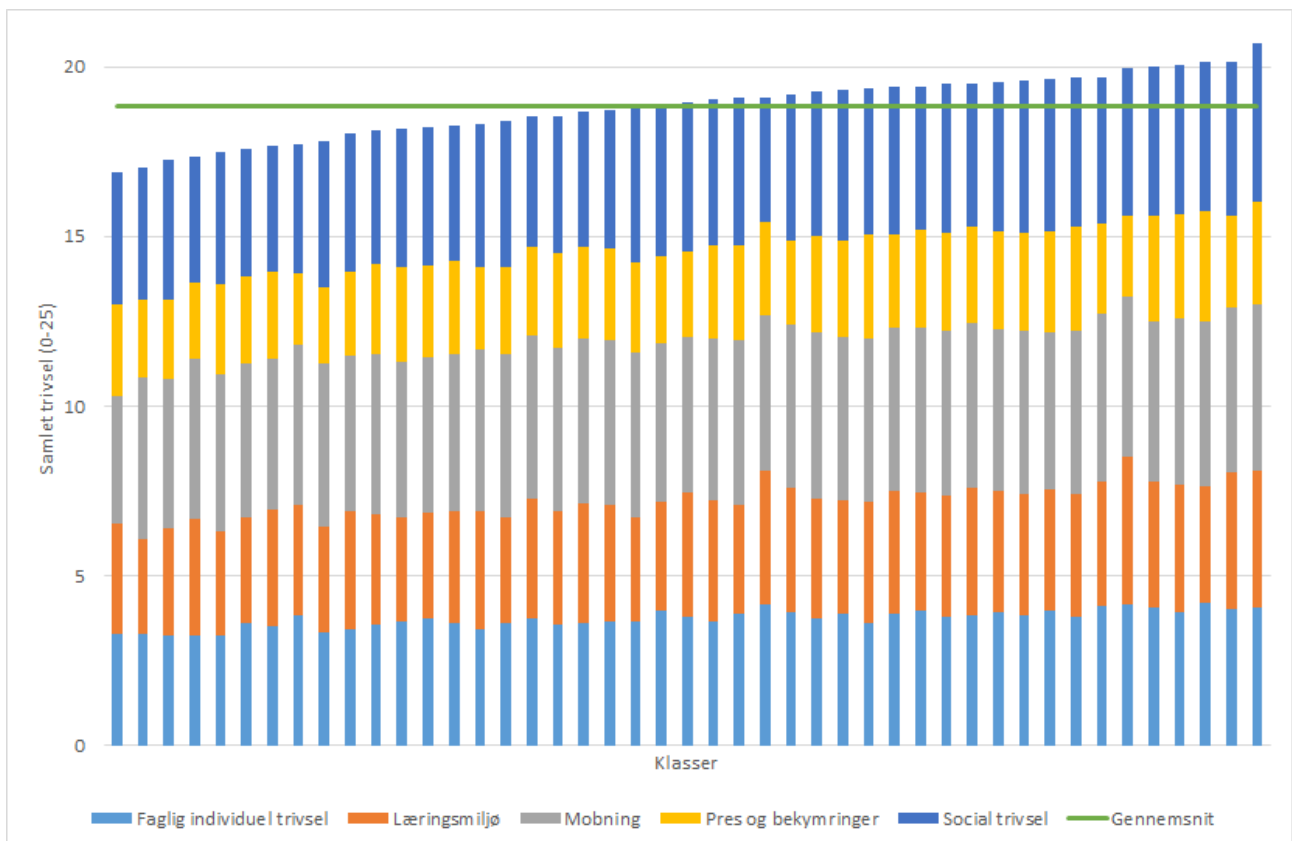

ETU 2019-2020 - sammenfatning

I alt har 946 elever besvaret ETU. Dette svarer til 78 % af skolens elever pr. 1/4-2020. I seks klasser er der ingen elever, der har besvaret ETU. Vi henviser endvidere til "Gefion i tal" samt "Opfølgingsplan" for året.

Overordnet trivsel

En sammenligning med ETU 2018 kan ses nedenfor

Her ses klasserne sorteret efter den samlede totale trivsel (summen af de fem kategorier).

Klasserne fordeler sig fra en score på 16,89 til 20,67. Gennemsnittet er 18,82.